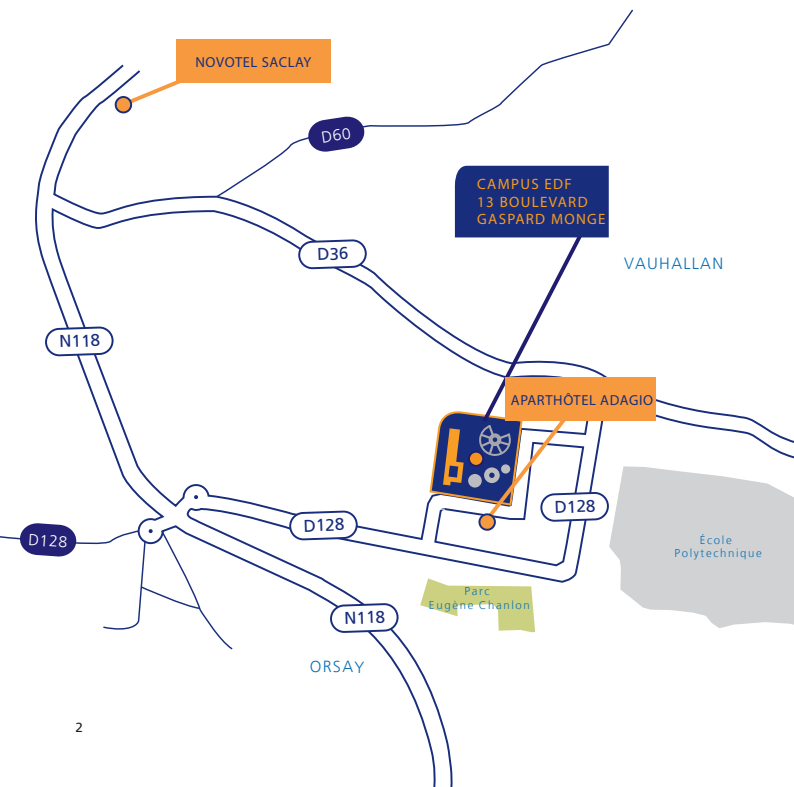

Campus EDF

**LES HÔTELS À PROXIMITÉ**  
DU CAMPUS EDF PARIS-SACLAY

## 2 HÔTELS

À PROXIMITÉ DU CAMPUS

- > Aparthotel Adagio access Saclay -> [p.4](#)
- > Novotel Saclay -> [p.6](#)

# APARTHOTEL ADAGIO ACCESS PALAISEAU SACLAY

6 Boulevard Gaspard Monge • 91120 Palaiseau

### À PIED

Situé à 200m du campus

Durée : 2 min environ

DE CET HÔTEL,  
COMMENT  
SE RENDRE  
AU CAMPUS

CAMPUS EDF  
13 BOULEVARD  
GASPARD MONGE

200 m  
2 minutes  
de trajet

Adagio Aparthôtel

D128